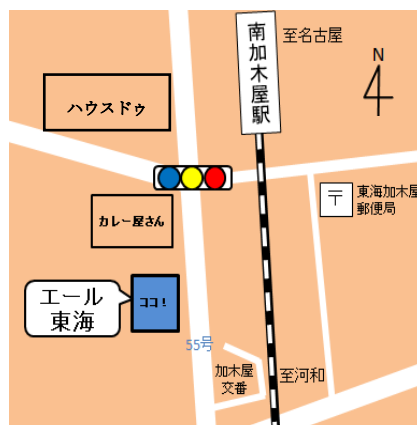

## イベント

8月にお昼ご飯の後にスイカやアイスをみんなで食べました！

普段とは違う夏を感じることができました。

エール東海では無料で見学、体験ができます。お気軽にお問い合わせください。

就労移行支援事業所 エール東海  
 就労定着支援事業所 ウィル東海  
 〒477-0032  
 東海市加木屋町柿畑 88-2 早川ビル 1階  
 TEL: 0562-38-7563  
 MAIL: yelltokai@actfreak.com  
 URL: https://yell-tokai.com